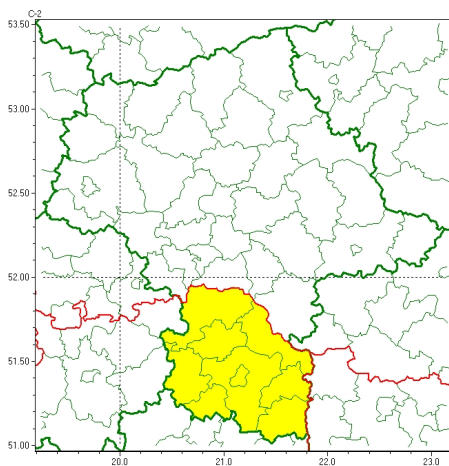

### Zasięg ostrzeżeń w województwie

Opady mroźne  
2024-01-05 11:38

**WOJEWÓDZTWO MAZOWIECKIE**  
**OSTRZEŻENIA METEOROLOGICZNE ZBIORCZO NR 7**  
**WYKAZ OBOWIĄZUJĄCYCH OSTRZEŻEŃ**  
**o godz. 11:38 dnia 05.01.2024**

Zjawisko/Stopień zagrożenia	Opady mroźne/1
Obszar (w nawiasie numer ostrzeżenia dla powiatu)	powiaty: białobrzegi(3), grójec(2), koźienicki(3), lipski(3), przysuski(3), Radom(3), radomski(3), szydłowiecki(3), zwoleński(3)
Ważność	od godz. 00:00 dnia 06.01.2024 do godz. 12:00 dnia 06.01.2024
Prawdopodobieństwo	80%
Przebieg	Prognozowane są miejscami słabe opady mroźnego deszczu lub młotki powodujące gołole.
SMS	IMGW-PIB OSTRZEŻENIA: MROŻNE OPADY/1 mazowieckie (9 powiatów) od 00:00/06.01 do 12:00/06.01.2024 mroźne opady, drogi liskie. Dotyczy powiatów: białobrzegi, grójec, koźienicki, lipski, przysuski, Radom, radomski, szydłowiecki i zwoleński.
RSO	Woj. mazowieckie (9 powiatów), IMGW-PIB wydał ostrzeżenie pierwszego stopnia o opadach mroźnych
Uwagi	Brak.