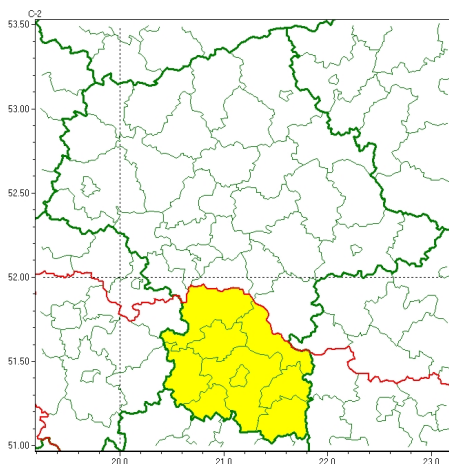

Zasięg ostrzeżeń w województwie

Oblodzenie
2024-02-08 12:39

WOJEWÓDZTWO MAZOWIECKIE
OSTRZEŻENIA METEOROLOGICZNE ZBIORCZO NR 60
WYKAZ OBOWIĄZUJĄCYCH OSTRZEŻEŃ
o godz. 12:39 dnia 08.02.2024

Zjawisko/Stopień zagrożenia	Oblodzenie/1
Obszar (w nawiasie numer ostrzeżenia dla powiatu)	powiaty: białobrzeski(23), grójecki(19), kozienicki(23), lipski(26), przysuski(24), Radom(24), radomski(24), szydłowiecki(24), zwoleński(26)
Ważność	od godz. 21:00 dnia 08.02.2024 do godz. 09:00 dnia 09.02.2024
Prawdopodobieństwo	80%
Przebieg	Prognozuje się zamarzanie mokrej nawierzchni dróg i chodników po opadach deszczu ze mroźnym i mokrego śniegu powodujących ich oblodzenie. Temperatura minimalna około 0°C, temperatura minimalna przy gruncie około -1°C.
SMS	IMGW-PIB OSTRZEŻENIA: OBLODZENIE/1 mazowieckie (9 powiatów) od 21:00/08.02 do 09:00/09.02.2024 temp. min. około 0 st. przy gruncie około -1 st., lisko. Dotyczy powiatów: białobrzeski, grójecki, kozienicki, lipski, przysuski, Radom, radomski, szydłowiecki i zwoleński.
RSO	Woj. mazowieckie (9 powiatów), IMGW-PIB wydał ostrzeżenie pierwszego stopnia o oblodzeniu
Uwagi	Brak.