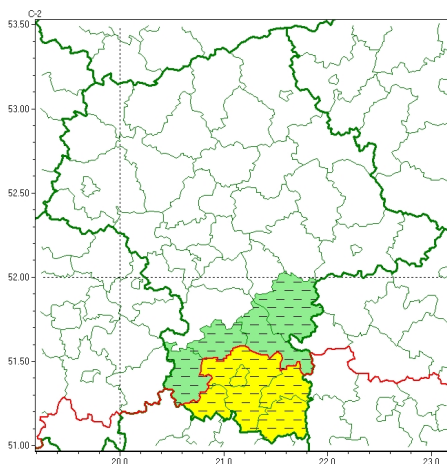

Zasięg ostrzeżeń w województwie

Burze
2024-06-07 06:06

WOJEWÓDZTWO MAZOWIECKIE
OSTRZEŻENIA METEOROLOGICZNE ZBIORCZO NR 149
WYKAZ OBLICZONYCH I CYCH OSTRZEŻEŃ
o godz. 06:06 dnia 07.06.2024

Zjawisko/Stopień zagrożenia	Burze/1 ODWOŁANIE
Obszar (w nawiasie numer ostrzeżenia dla powiatu)	powiaty: białobrzeski(60), garwoliński(56), kozienicki(60), lipski(62), przysuski(62), Radom(61), radomski(61), szydłowiecki(62), zwoleński(62)
Czas odwołania	godz. 06:05 dnia 07.06.2024
Przyczyna	Zjawisko zakończyło się
SMS	IMGW-PIB INFORMUJE: BURZE/- mazowieckie (9 powiatów) 06:05/07.06.2024 ZJAWISKO ZAKOŃCZYŁO SIĘ. Dotyczy powiatów: białobrzeski, garwoliński, kozienicki, lipski, przysuski, Radom, radomski, szydłowiecki i zwoleński.
RSO	Woj. mazowieckie (9 powiatów), IMGW-PIB odwołał ostrzeżenie pierwszego stopnia o burzach
Uwagi	Brak.
Zjawisko/Stopień zagrożenia	Burze/1
Obszar (w nawiasie numer ostrzeżenia dla powiatu)	powiaty: lipski(63), Radom(62), radomski(62), szydłowiecki(63), zwoleński(63)
Ważność	od godz. 13:00 dnia 07.06.2024 do godz. 22:00 dnia 07.06.2024
Prawdopodobieństwo	70%
Przebieg	Prognozowane są burze, którym miejscami będą towarzyszyć silne opady deszczu od 20 mm do 25 mm oraz porywy wiatru do 80 km/h. Lokalnie grad.

SMS	IMGW-PIB OSTRZEGA: BURZE/1 mazowieckie (5 powiatów) od 13:00/07.06 do 22:00/07.06.2024 deszcz 25 mm, porywy 80 km/h, grad. Dotyczy powiatów: lipski, Radom, radomski, szydłowiecki i zwoleński.
RSO	Woj. mazowieckie (5 powiatów), IMGW-PIB wydał ostrzeżenie pierwszego stopnia o burzach
Uwagi	Brak.