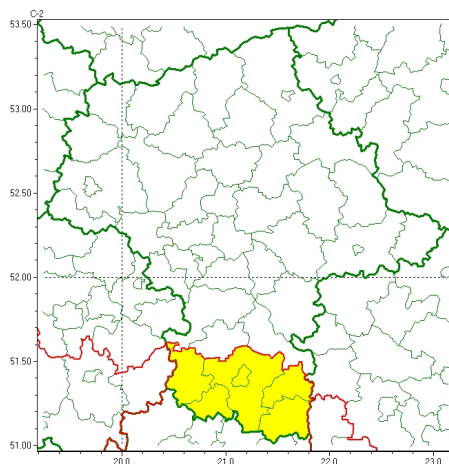

## Zasięg ostrzeżeń w województwie

Silny deszcz z burzami  
2024-08-02 09:28

### WOJEWÓDZTWO MAZOWIECKIE OSTRZEŻENIA METEOROLOGICZNE ZBIORCZO NR 243 WYKAZ OBLICZONYCH OSTRZEŻEŃ o godz. 09:28 dnia 02.08.2024

Zjawisko/Stopień zagrożenia	Silny deszcz z burzami/1
Obszar (w nawiasie numer ostrzeżenia dla powiatu)	powiaty: lipski(94), przysuski(92), Radom(92), radomski(92), szydłowiecki(93), zwoleński(93)
Ważność	od godz. 22:00 dnia 02.08.2024 do godz. 14:00 dnia 03.08.2024
Prawdopodobieństwo	85%
Przebieg	Prognozowane są opady deszczu o natężeniu umiarkowanym, okresami silnym. Wysoko opadu od 40 mm do 55 mm. W nocy opadom towarzyszyć będą lokalne burze z porywami wiatru do 60 km/h.
SMS	IMGW-PIB OSTRZEŻENIA: DESZCZ i BURZE/1 mazowieckie (6 powiatów) od 22:00/02.08 do 14:00/03.08.2024 55 mm; porywy 60 km/h. Dotyczy powiatów: lipski, przysuski, Radom, radomski, szydłowiecki i zwoleński.
RSO	Woj. mazowieckie (6 powiatów), IMGW-PIB wydał ostrzeżenie pierwszego stopnia o intensywnych opadach deszczu z burzami
Uwagi	Brak.