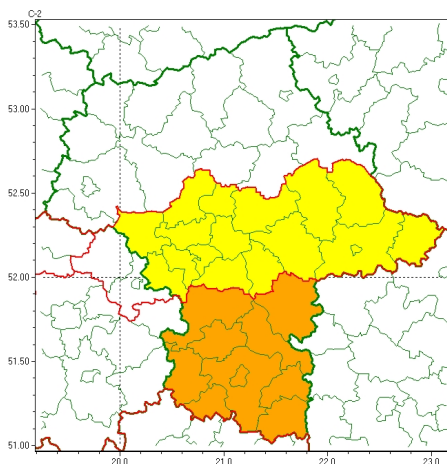

Zasięg ostrzeżeń w województwie

Silny deszcz z burzami
2024-09-13 13:26

WOJEWÓDZTWO MAZOWIECKIE
OSTRZEŻENIA METEOROLOGICZNE ZBIORCZO NR 298
WYKAZ OBYWÓW ZUJACYCH OSTRZEŻENIA
o godz. 13:26 dnia 13.09.2024

Zjawisko/Stopień zagrożenia	Silny deszcz z burzami/2
Obszar (w nawiasie numer ostrzeżenia dla powiatu)	powiaty: białobrzeski(102), garwoliński(98), grójecki(95), kozienicki(104), lipski(109), przysuski(106), Radom(105), radomski(105), szydlowiecki(107), zwoleński(107)
Ważność	od godz. 08:00 dnia 14.09.2024 do godz. 08:00 dnia 15.09.2024
Prawdopodobieństwo	80%
Przebieg	Prognozowane są opady deszczu o natężeniu umiarkowanym, okresami silnym. Wysoko opadu miejscami od 60 mm do 90 mm. Opadom towarzyszą białe burze z porywami wiatru do 70 km/h, możliwy grad.
SMS	IMGW-PIB OSTRZEŻENIA: DESZCZ i BURZE/2 mazowieckie (10 powiatów) od 08:00/14.09 do 08:00/15.09.2024 90 mm; porywy 70 km/h. Dotyczy powiatów: białobrzeski, garwoliński, grójecki, kozienicki, lipski, przysuski, Radom, radomski, szydlowiecki i zwoleński.
RSO	Woj. mazowieckie (10 powiatów), IMGW-PIB wydał ostrzeżenie drugiego stopnia o intensywnych opadach deszczu z burzami
Uwagi	Ostrzeżenie może być kontynuowane.
Zjawisko/Stopień zagrożenia	Silny deszcz z burzami/1
Obszar (w nawiasie numer ostrzeżenia dla powiatu)	powiaty: grodziski(92), legionowski(93), łosicki(98), miński(100), nowodworski(93), otwocki(97), piaseczyński(92), pruszkowski(94), Siedlce(105), siedlecki(105), sochaczewski(92), sokołowski(106), Warszawa(92), warszawski zachodni(93), węgrowski(104), wołomiński(97), żyrardowski(94)
Ważność	od godz. 12:00 dnia 14.09.2024 do godz. 08:00 dnia 15.09.2024